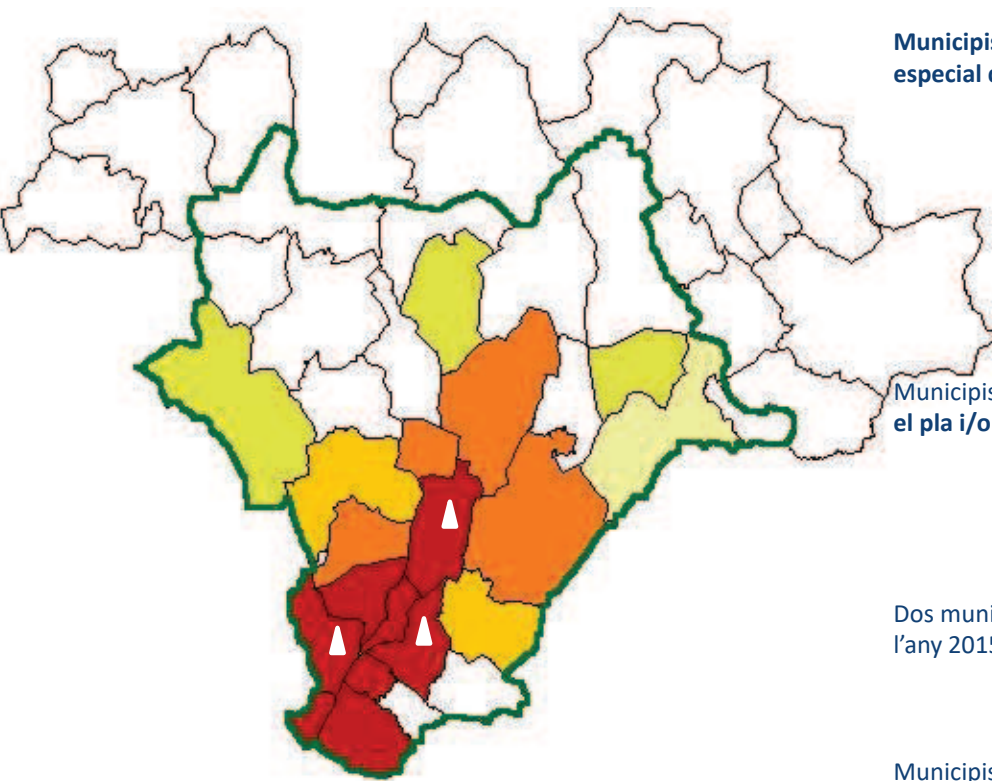

Àmbit de treball

Municipis de la ZQA2 del Vallès Oriental

Zona de Qualitat de l'Aire 1. Àrea de Barcelona						
Zona de Qualitat de l'Aire 2. Vallès - Baix Llobregat						
Aglomeració	Nombre municipis	Municipis Prot. Espe.	Superfície km ²	Població	Densitat hab/km ²	Punts de mesuram.
ZQA1. Àrea de Barcelona	19	16	343	2.838.833	8.267	31
ZQA2. Vallès - Baix Llobregat	62	24	1.180	1.408.429	1.194	24

Zona de Qualitat de l'Aire 2. Àmbit del Vallès Oriental					
Aglomeració	Nombre municipis	Superfície km ²	Població	Densitat hab/km ²	Punts de mesuram.
Vallès Oriental	29	472	356.659	756	3
Pla Qualitat Aire Vallès Or.	17	260	293.366	1.129	3
Zona protecció especial Vallès Or.	8	68,8	173.476	2.521	3

Àmbit de treball

Municipis de la ZQA2 del Vallès Oriental integrats a la Taula

Tres punts de mesurament:
Granollers, Mollet i Montornès

Municipis del Vallès Oriental declarats zona de protecció especial de l'ambient atmosfèric per PM10 i NO₂:

1. Granollers
2. La Llagosta
3. Martorelles
4. Mollet del Vallès
5. Montmeló
6. Montornès del Vallès
7. Paret del Vallès
8. Sant Fost de Campsentelles

Municipis, també en zona 2, que han participat activament en el pla i/o que tenen continuïtat de la trama urbana: