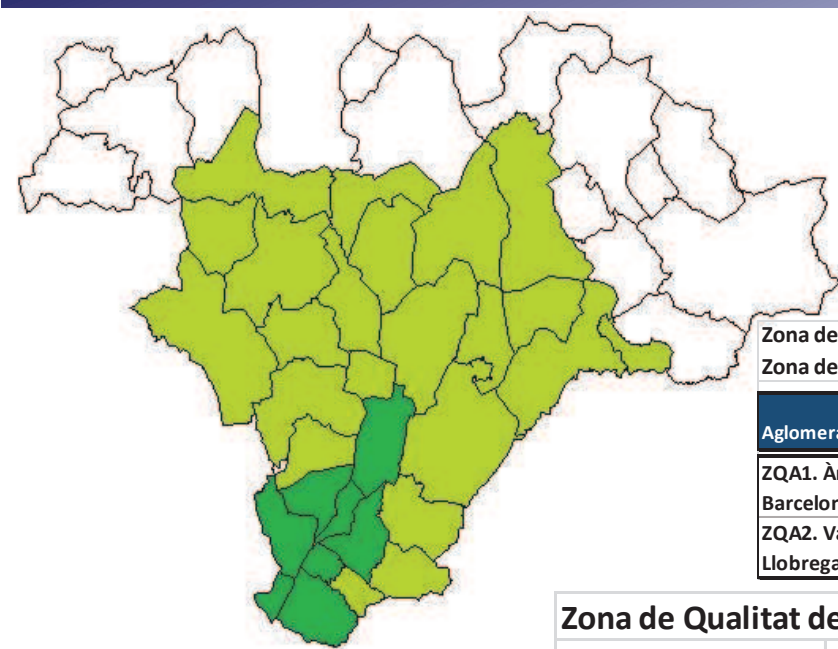

Àmbit de treball

Municipis de la ZQA2 del Vallès Oriental

Zona de Qualitat de l'Aire 1. Àrea de Barcelona						
Zona de Qualitat de l'Aire 2. Vallès - Baix Llobregat						
Aglomeració	Nombre municipis	Municipis Prot. Espe.	Superfície km ²	Població	Densitat hab/km ²	Punts de mesuram.
ZQA1. Àrea de Barcelona	19	16	343	2.838.833	8.267	31
ZQA2. Vallès - Baix Llobregat	62	24	1.180	1.408.429	1.194	24

Zona de Qualitat de l'Aire 2. Àmbit del Vallès Oriental					
Aglomeració	Nombre municipis	Superfície km ²	Població	Densitat hab/km ²	Punts de mesuram.
Vallès Oriental	29	472	356.659	756	3
Pla Qualitat Aire Vallès Or.	17	260	293.366	1.129	3
Zona protecció especial Vallès Or.	8	68,8	173.476	2.521	3

Àmbit de treball

Municipis de la ZQA2 del Vallès Oriental integrats a la Taula

Tres punts de mesurament:
Granollers, Mollet i Montornès

Municipis del Vallès Oriental declarats zona de protecció especial de l'ambient atmosfèric per PM10 i NO₂:

1. Granollers
2. La Llagosta
3. Martorelles
4. Mollet del Vallès
5. Montmeló
6. Montornès del Vallès
7. Paret del Vallès
8. Sant Fost de Campsentelles

Municipis, també en zona 2, que han participat activament en el pla i/o que tenen continuïtat de la trama urbana: