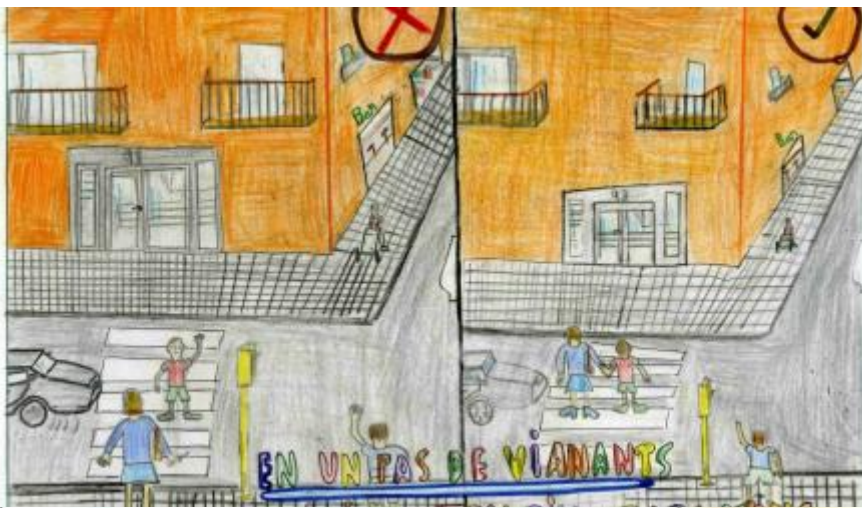

Aquest jurat, ha valorat **145 dibuixos**, les creacions **finalistes d'aquesta edició**, entre el **total de 685 originals** que hi han presentat els alumnes de 5è de primària participants.

A més de l'expressió artística, la imaginació i l'originalitat dels dibuixos, el tribunal qualificador d'aquest concurs n'ha valorat, especialment, la comprensió dels conceptes explicats durant el curs d'educació viària, que la Policia Local de Granollers imparteix a la ciutat des de fa 44 anys.

Galeria

[2]

[3]

[4]

[5]

[6]

[7]

[8]